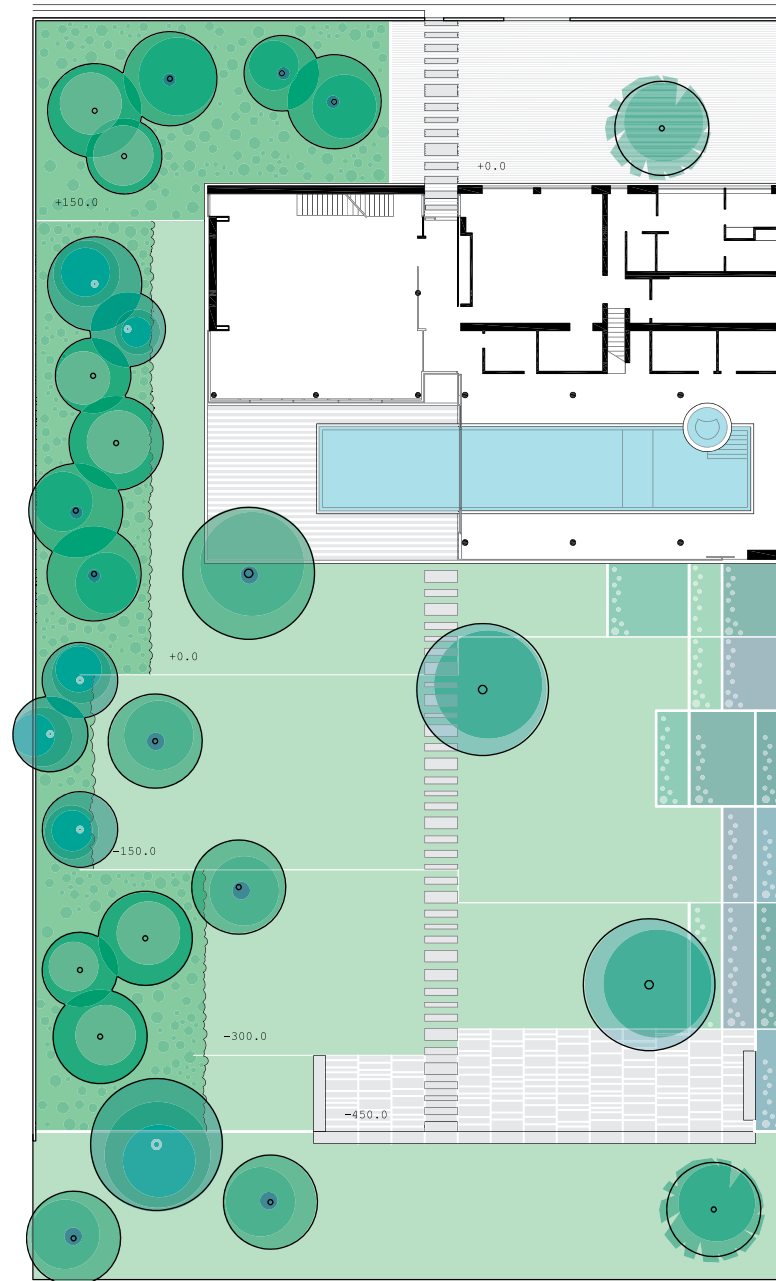

Door het maken van een balkon met uitzicht, een zogenaamde 'mirador' aan de rand van de tuin wordt de panoramische blik op de horizon benadrukt. Een centrale as verbindt het huis met dit balkon aan zee. Het gazon loopt vanaf het huis in een aantal treden omlaag.

De tuin is geometrisch maar niet symmetrisch. De inrichting van de tuin is eenvoudig en wordt door het gebruik van natuursteen en de plantenkeuze verbijzonderd. In de kleurstelling van zowel materialen als planten worden blauw en grijs tinten benadrukt.

gazon

wilde border

geometrische border

Tuin Mikhailenko, Odessa (Ukr)

- | | | | |
|--|-------------------------------|--|-----------------------------------|
| | Alnus incana | | gras |
| | Betula pendula | | meerjarigen en heesters |
| | Salix | | graniet, grote delen |
| | Acer pseudoplatanus Leopoldii | | graniet, kleine delen |
| | Pinus | | verschillende soorten meerjarigen |

Tuin Mikhailenko, Odessa (Ukr)

dwars-/ langs-
doorsnede

0 4 8m