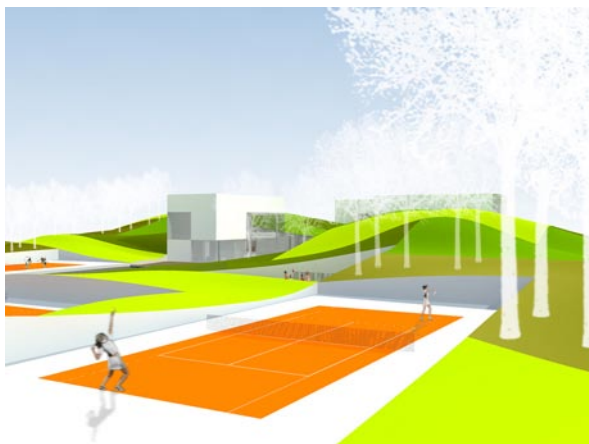

## Health & Raquetclub, Heerhugowaard

Meervoudige opdracht: sportcentrum

Het concept voor de Health & Racquet Club is er op gericht om het complex zo goed mogelijk in het nieuwe recreatie- en groengebied te integreren.

Om dit te bereiken wordt het te bouwen programma opgesplitst in kleinere eenheden of cellen en grotendeels ingegraven in een opgehoogd maaiveld. Hierdoor wordt het mogelijk slechts een klein deel van het programma, in de vorm van vrijstaande paviljoens, fysiek in het park aanwezig te laten zijn, waarbij het dak van het sportcentrum deel uitmaakt van het omliggende landschap. Daglicht en uitzicht worden gegarandeerd door patio's en lichthoven.

Het plan behelst naast een gebouwd sportcomplex en sportvoorzieningen in de buitenlucht, tevens een voorstel voor de inrichting van het terrein waar het complex deel van uitmaakt. Evenals het functionele recreatieve programma is hiervoor het terrein in programmatische elementen opgedeeld, zoals water, grasveld, boomgroep, halfverharding of terras. Uit al de verschillende programmatische lappen is vervolgens een deken gemaakt die over het gehele 2,5 hectare grote terrein is uitgespreid.

# Health & Raquetclub, Heerhugowaard

De opbouw van het complex en de inrichting van het landschap.

grondwater

gebouw en grond

sport en gebouw

gebouw en park