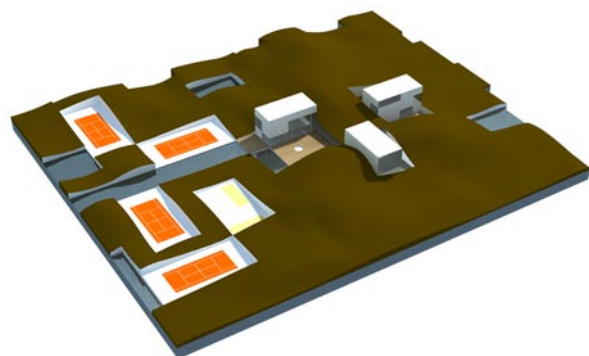

Het totale programma bestaat uit 6.800 m<sup>2</sup> bruto gebouwoppervlak en 8.800 m<sup>2</sup> aan buitensportvoorzieningen, bestaande uit vier outdoor tennisbanen, twee beachvolleybalvelden, een kanoverhuur en een trimparcours over het dak van het complex. Onder het verhoogd aangelegde maaiveld, maar boven de grondwaterspiegel, ligt 78% van het indoor programma.

# Health & Raquetclub, Heerhugowaard

De opbouw van het complex en de inrichting van het landschap.

grondwater

gebouw en grond

sport en gebouw

gebouw en park

## Health & Raquetclub, Heerhugowaard

Het met groen be-  
groeid daklandschap  
van het sportcentrum  
maakt onderdeel uit  
van de groene omge-  
ving.