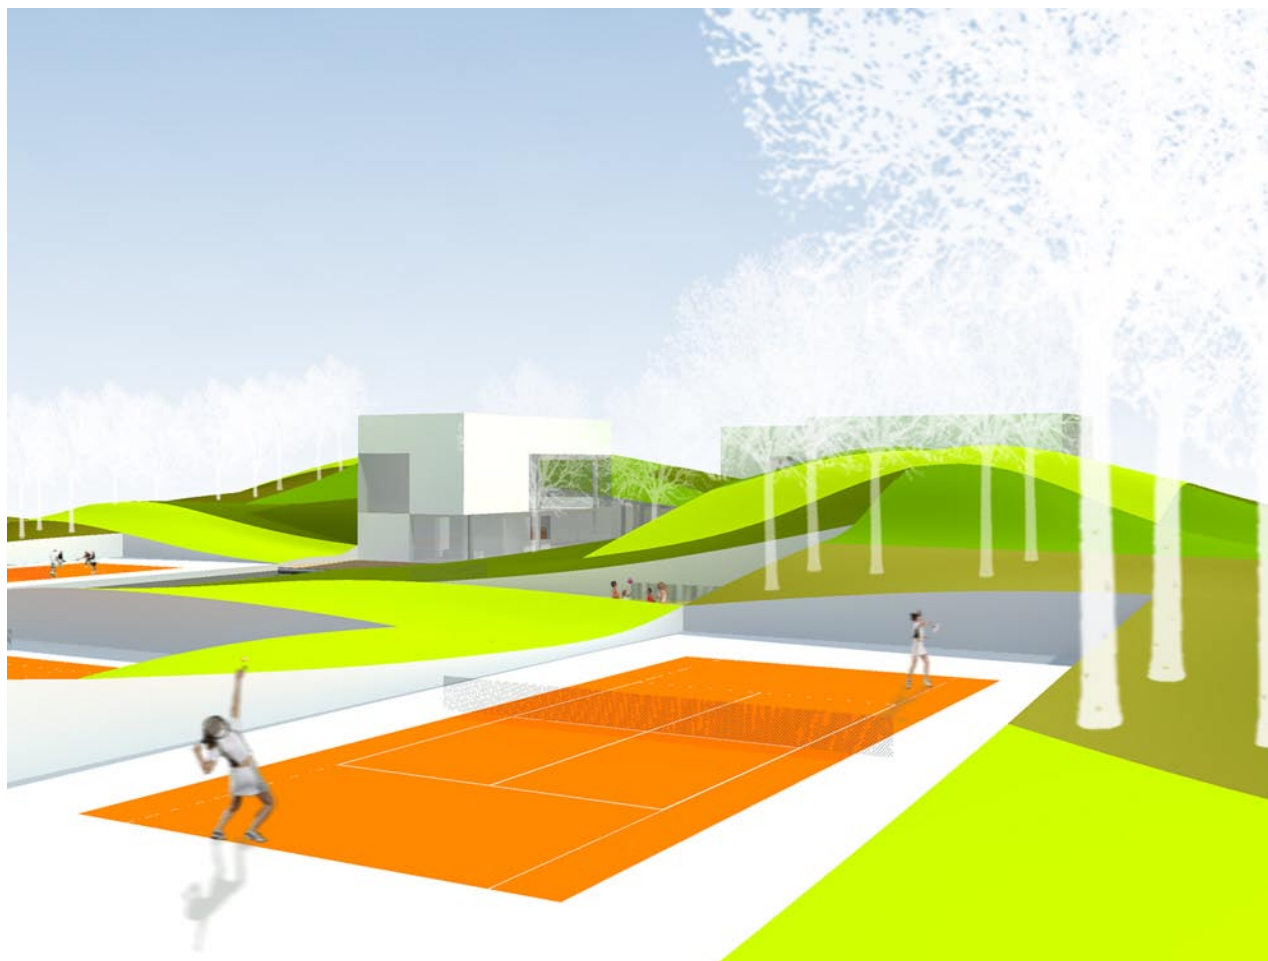

## Health & Raquetclub, Heerhugowaard

Meervoudige opdracht: sportcentrum

Het concept voor de Health & Racquet Club is er op gericht om het complex zo goed mogelijk in het nieuwe recreatie- en groengebied te integreren.

Om dit te bereiken wordt het te bouwen programma opgesplitst in kleinere eenheden of cellen en grotendeels ingegraven in een opgehoogd maaiveld. Hierdoor wordt het mogelijk slechts een klein deel van het programma, in de vorm van vrijstaande paviljoens, fysiek in het park aanwezig te laten zijn, waarbij het dak van het sportcentrum deel uitmaakt van het omliggende landschap. Daglicht en uitzicht worden gegarandeerd door patio's en lichthoven.

Het plan behelst naast een gebouwd sportcomplex en sportvoorzieningen in de buitenlucht, tevens een voorstel voor de inrichting van het terrein waar het complex deel van uitmaakt. Evenals het functionele recreatieve programma is hiervoor het terrein in programmatische elementen opgedeeld, zoals water, grasveld, boomgroep, halfverharding of terras. Uit al de verschillende programmatische lappen is vervolgens een deken gemaakt die over het gehele 2,5 hectare grote terrein is uitgespreid.

Het totale programma bestaat uit 6.800 m<sup>2</sup> bruto gebouwoppervlak en 8.800 m<sup>2</sup> aan buitensportvoorzieningen, bestaande uit vier outdoor tennisbanen, twee beachvolleybalvelden, een kanoverhuur en een trimparcours over het dak van het complex. Onder het verhoogd aangelegde maaiveld, maar boven de grondwaterspiegel, ligt 78% van het indoor programma.