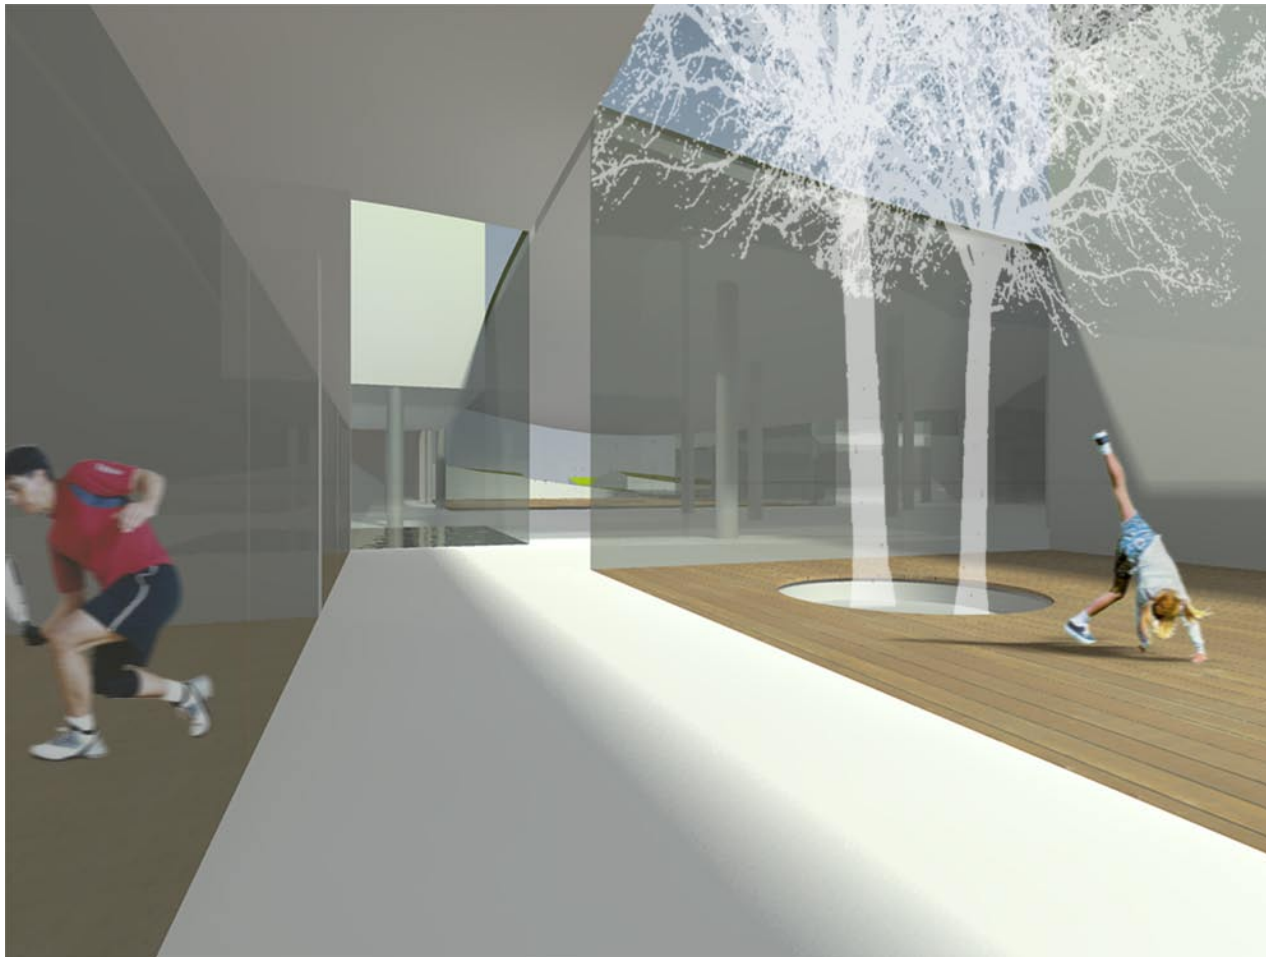

Om dit te bereiken wordt het te bouwen programma opgesplitst in kleinere eenheden of cellen en grotendeels ingegraven in een opgehoogd maaiveld. Hierdoor wordt het mogelijk slechts een klein deel van het programma, in de vorm van vrijstaande paviljoens, fysiek in het park aanwezig te laten zijn, waarbij het dak van het sportcentrum deel uitmaakt van het omliggende landschap. Daglicht en uitzicht worden gegarandeerd door patio's en lichthoven.

Het totale programma bestaat uit 6.800 m<sup>2</sup> bruto gebouwoppervlak en 8.800 m<sup>2</sup> aan buitensportvoorzieningen, bestaande uit vier outdoor tennisbanen, twee beachvolleybalvelden, een kanoverhuur en een trimparcours over het dak van het complex. Onder het verhoogd aangelegde maaiveld, maar boven de grondwaterspiegel, ligt 78% van het indoor programma.

## Health & Raquetclub, Heerhugowaard

Daglicht en uitzicht worden gegarandeerd door patio's en licht-hoven.