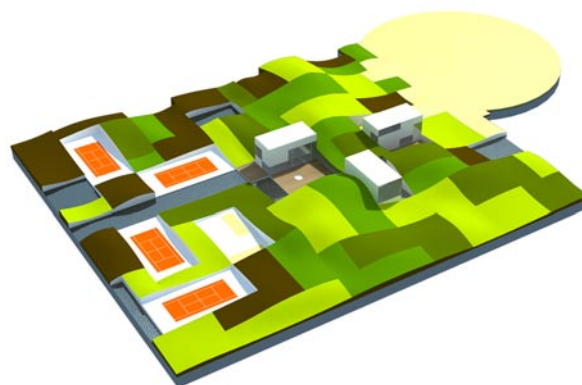

Het plan behelst naast een gebouwd sportcomplex en sportvoorzieningen in de buitenlucht, tevens een voorstel voor de inrichting van het terrein waar het complex deel van uitmaakt. Evenals het functionele recreatieve programma is hiervoor het terrein in programmatische elementen opgedeeld, zoals water, grasveld, boomgroep, halfverharding of terras. Uit al de verschillende programmatische lappen is vervolgens een deken gemaakt die over het gehele 2,5 hectare grote terrein is uitgespreid.

Het totale programma bestaat uit 6.800 m<sup>2</sup> bruto gebouwoppervlak en 8.800 m<sup>2</sup> aan buitensportvoorzieningen, bestaande uit vier outdoor tennisbanen, twee beachvolleybalvelden, een kanoverhuur en een trimparcours over het dak van het complex. Onder het verhoogd aangelegde maaiveld, maar boven de grondwaterspiegel, ligt 78% van het indoor programma.

# Health & Raquetclub, Heerhugowaard

De opbouw van het complex en de inrichting van het landschap.

grondwater

gebouw en grond

sport en gebouw

gebouw en park

## Health & Raquetclub, Heerhugowaard

Het met groen be-  
groeid daklandschap  
van het sportcentrum  
maakt onderdeel uit  
van de groene omge-  
ving.